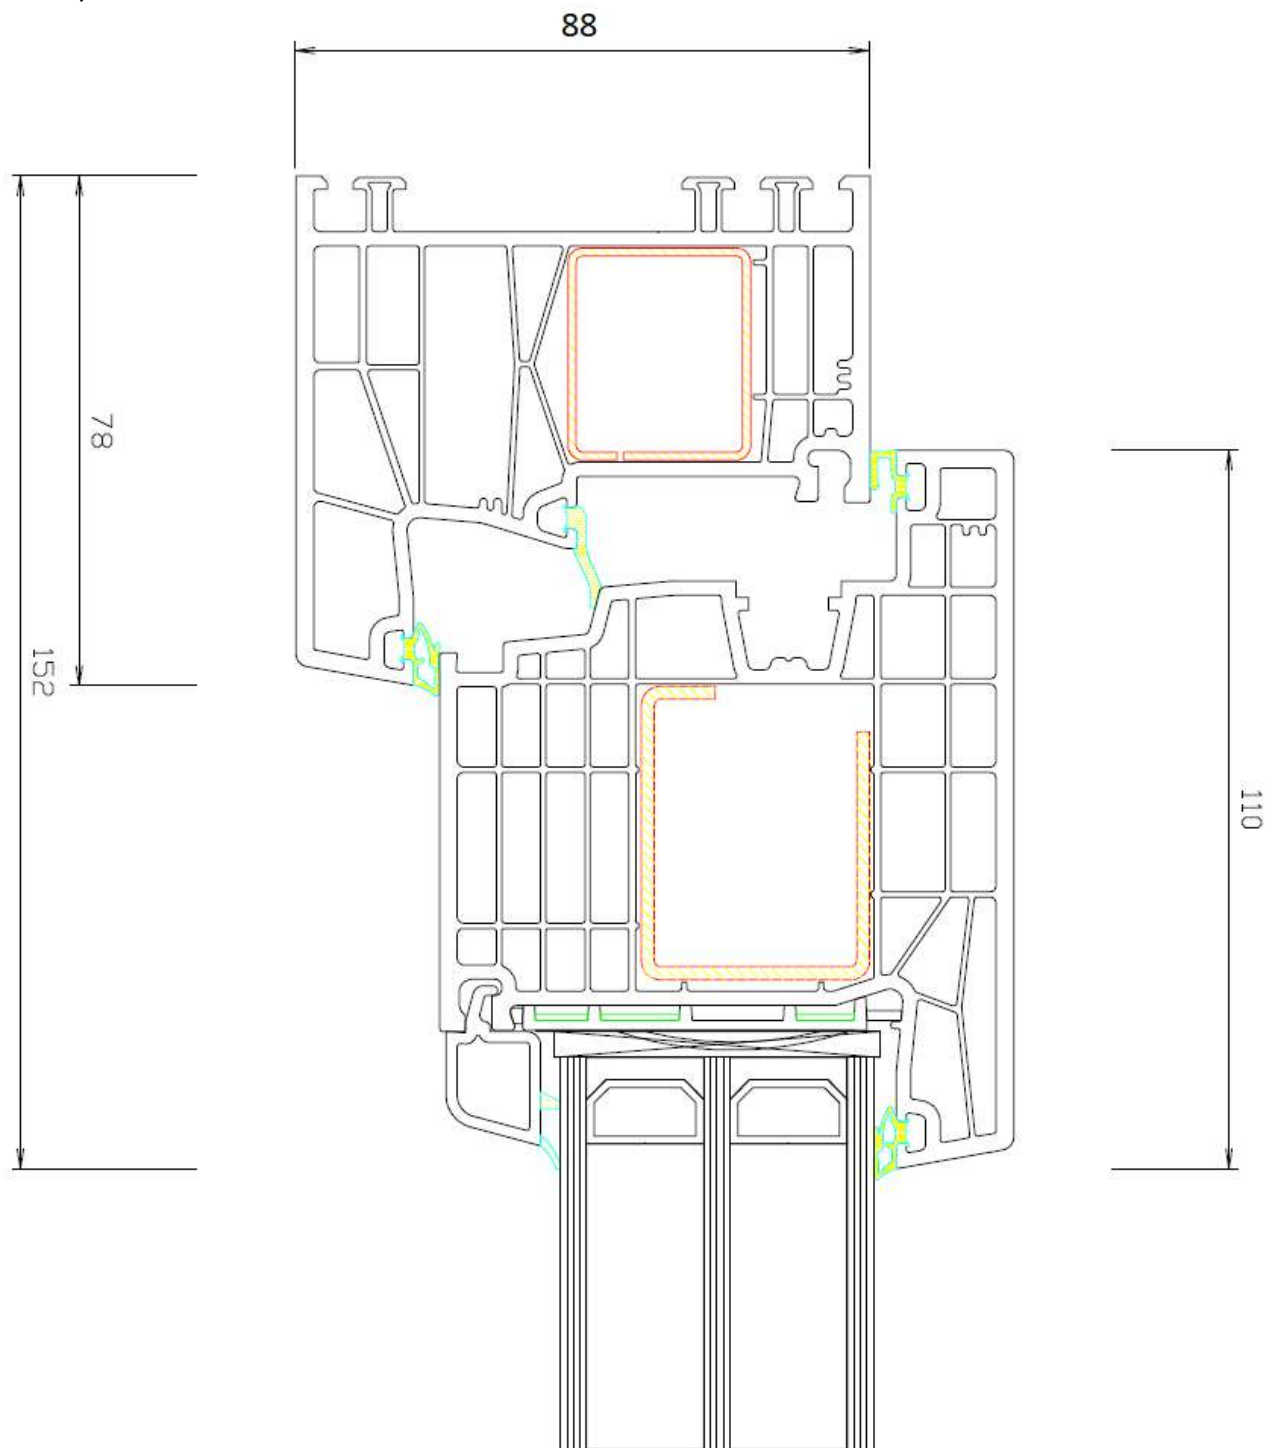

Öppningsbart Dreh-Kipp & Inåtgående Fönsterdörr

3-glas 48mm glaskassett
TMP4/18Ar/Float4/18Ar/TMP4
Varmkantslist

Post mellan fönsterbågar
Fast mittpost

Post mellan fönsterbågar
Medföljande mittpost

Utåtgående fönsterdörr med låg tröskel
(standard-tröskel är samma profil som sidostycke)

Utåtgående fönsterdörr
Sidostycke

Genomgående mittpost 98mm
Fasta fönster

Kopplingsregel
Används för att sammanfoga
fönster/dörr
Art. Nr 76604

Kopplingsregel används för att sammanfoga exempelvis en fönsterdörr med ett öppningsbart eller fast fönster. Gör att man slipper regla och klä med foder. Kopplingsregeln ska drevas med 20-35mm svällband med självhäftande tejp. Svällband ska appliceras på båda sidorna. Svällband ingår ej vid köp av regeln utan köpes löst i vår e-shop.
Den grövre delen ska vara utåt och den släta sidan inåt.

90 graders koppling

Komplett med adapter båda sidor
Art Nr. 8355 + 2st 76821

45 graders koppling

Komplett med adapter båda sidor.
Art Nr. 8365 + 2st 76821

Ställbar koppling med kraftig förstärkning

Kan ställas i valfri vinkel.