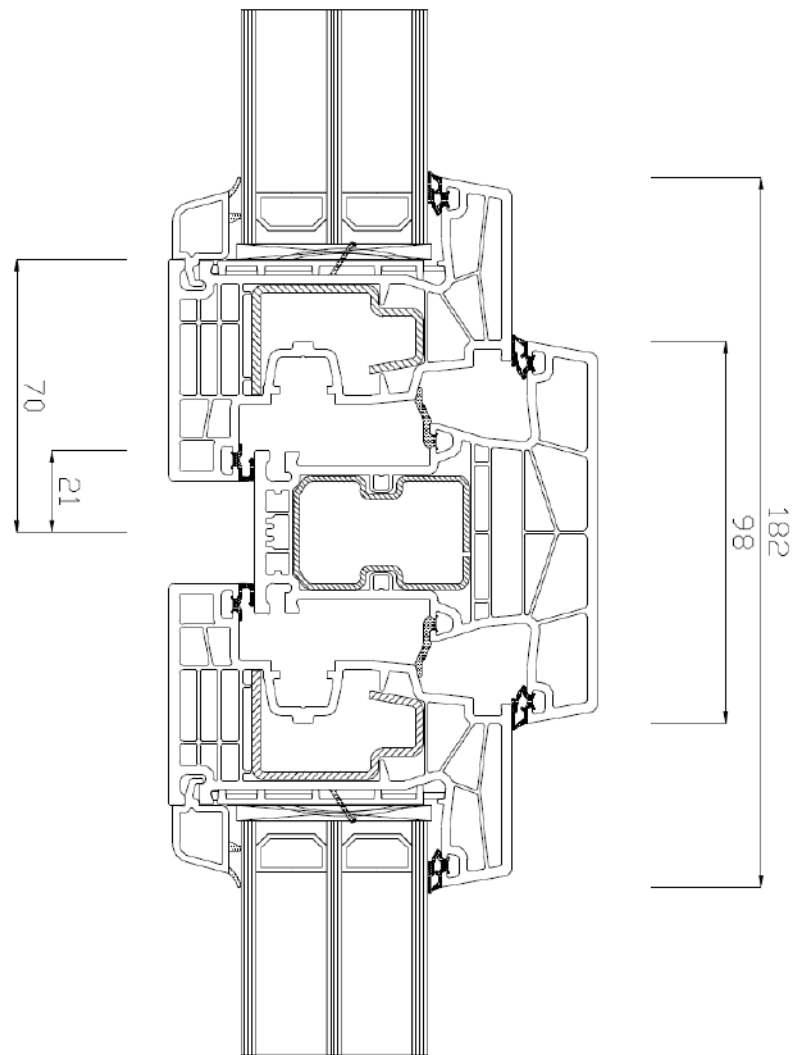

Öppningsbart Dreh-Kipp & Inåtgående Fönsterdörr

3-glas 48mm glaskassett
TMP4/18Ar/Float4/18Ar/TMP4
Varmkantslist

Post mellan fönsterbågar
Fast mittpost

Post mellan fönsterbågar
Medföljande mittpost

Utåtgående fönsterdörr med låg tröskel
(standard-tröskel är samma profil som sidostycke)

Utåtgående fönsterdörr
Sidostycke

Genomgående mittpost 98mm
Fasta fönster

Kopplingsregel
Används för att sammanfoga
fönster/dörr
Art. Nr 76604

Kopplingsregel används för att sammanfoga exempelvis en fönsterdörr med ett öppningsbart eller fast fönster. Gör att man slipper regla och klä med foder. Kopplingsregeln ska drevas med 20-35mm svällband med självhäftande tejp. Svällband ska appliceras på båda sidorna. Svällband ingår ej vid köp av regeln utan köpes löst i vår e-shop.
Den grövre delen ska vara utåt och den släta sidan inåt.

90 graders koppling

Komplett med adapter båda sidor
Art Nr. 8355 + 2st 76821

45 graders koppling

Komplett med adapter båda sidor.
Art Nr. 8365 + 2st 76821

Ställbar koppling med kraftig förstärkning

Kan ställas i valfri vinkel.