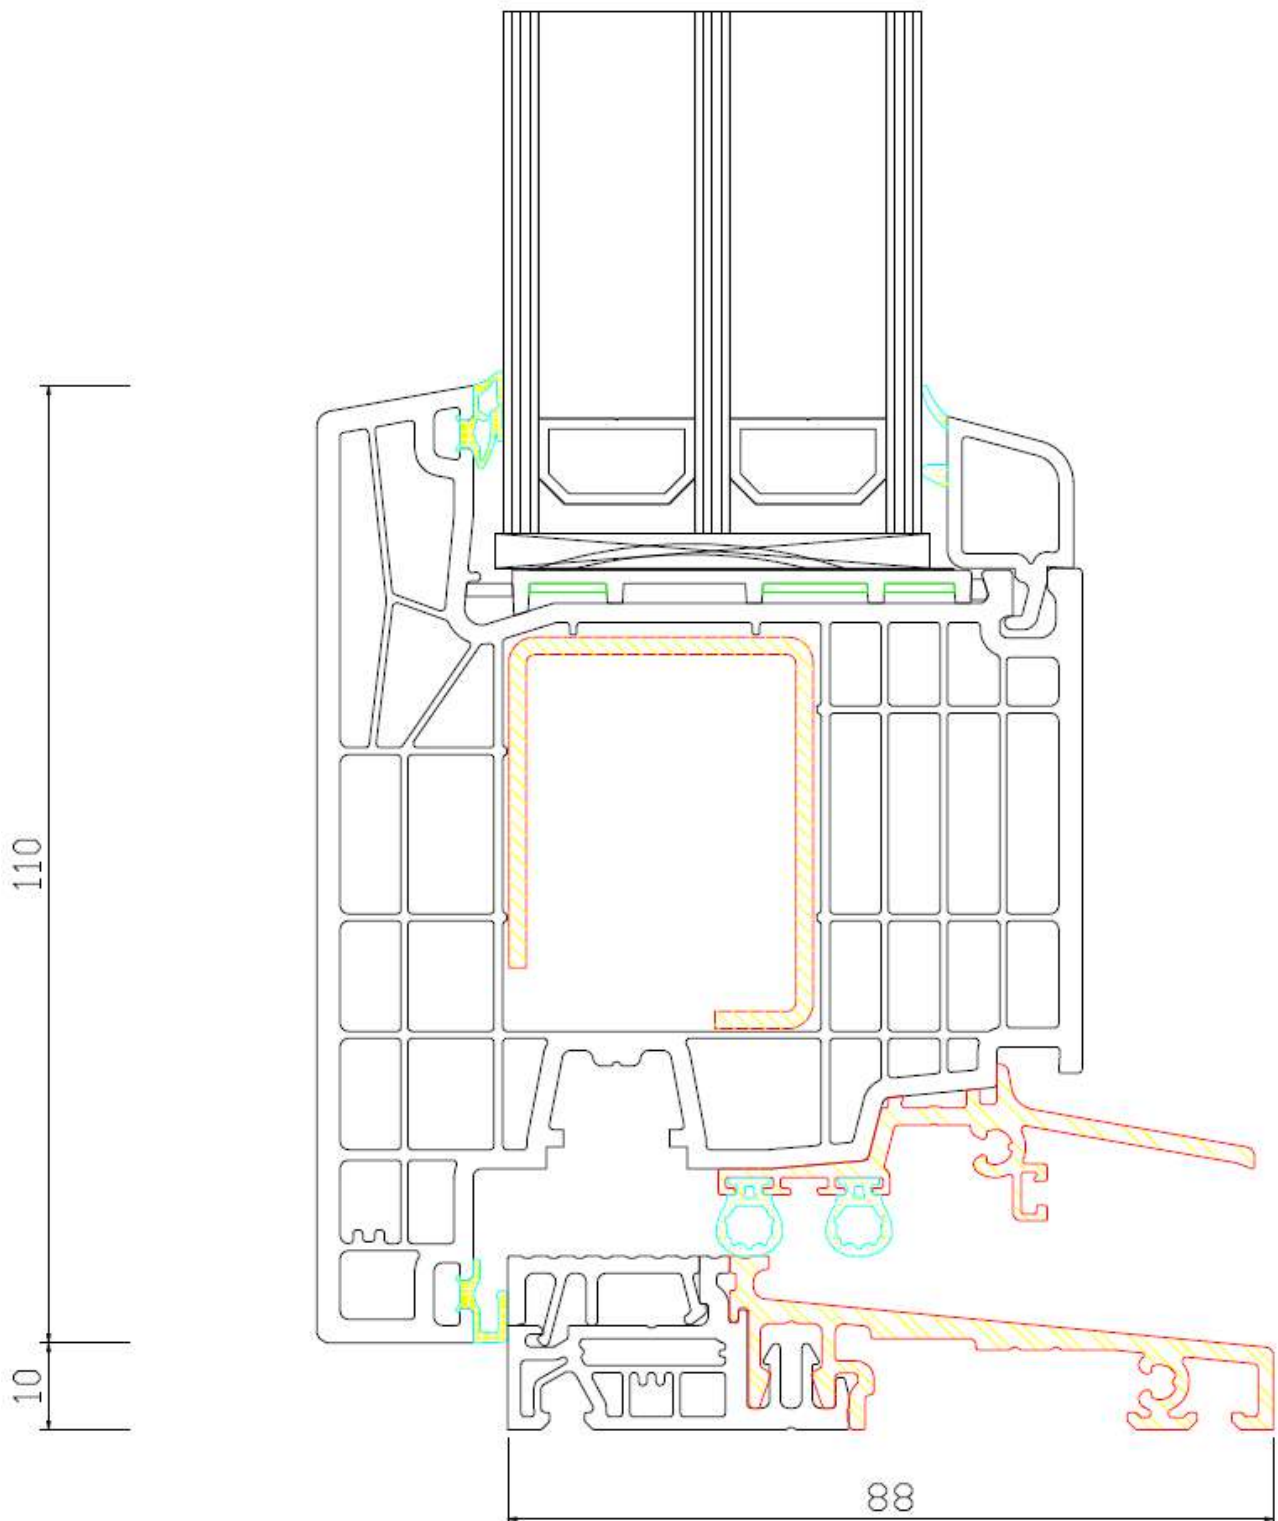

Öppningsbart Dreh-Kipp & Inåtgående Fönsterdörr

3-glas 48mm glaskassett
TMP4/18Ar/Float4/18Ar/TMP4
Varmkantslist

Post mellan fönsterbågar
Fast mittpost

Post mellan fönsterbågar
Medföljande mittpost

Utåtgående fönsterdörr med låg tröskel
(standard-tröskel är samma profil som sidostycke)

Utåtgående fönsterdörr
Sidostycke

Genomgående mittpost 98mm
Fasta fönster

Kopplingsregel
Används för att sammanfoga
fönster/dörr
Art. Nr 76604

Kopplingsregel används för att sammanfoga exempelvis en fönsterdörr med ett öppningsbart eller fast fönster. Gör att man slipper regla och klä med foder. Kopplingsregeln ska drevas med 20-35mm svällband med självhäftande tejp. Svällband ska appliceras på båda sidorna. Svällband ingår ej vid köp av regeln utan köpes löst i vår e-shop.
Den grövre delen ska vara utåt och den släta sidan inåt.

90 graders koppling

Komplett med adapter båda sidor
Art Nr. 8355 + 2st 76821

45 graders koppling

Komplett med adapter båda sidor.
Art Nr. 8365 + 2st 76821

Ställbar koppling med kraftig förstärkning

Kan ställas i valfri vinkel.