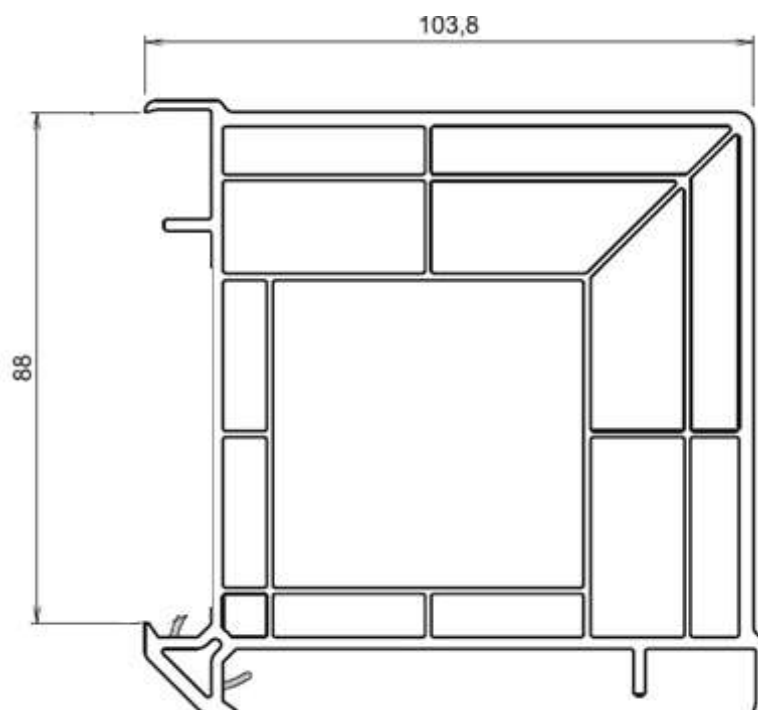

Utåtgående fönsterdörr
Sidostycke

Genomgående mittpost 98mm
Fasta fönster

Kopplingsregel
Används för att sammanfoga
fönster/dörr
Art. Nr 76604

Kopplingsregel används för att sammanfoga exempelvis en fönsterdörr med ett öppningsbart eller fast fönster. Gör att man slipper regla och klä med foder. Kopplingsregeln ska drevas med 20-35mm svällband med självhäftande tejp. Svällband ska appliceras på båda sidorna. Svällband ingår ej vid köp av regeln utan köpes löst i vår e-shop.
Den grövre delen ska vara utåt och den släta sidan inåt.

90 graders koppling

Komplett med adapter båda sidor
Art Nr. 8355 + 2st 76821

45 graders koppling

Komplett med adapter båda sidor.
Art Nr. 8365 + 2st 76821

Ställbar koppling med kraftig förstärkning

Kan ställas i valfri vinkel.