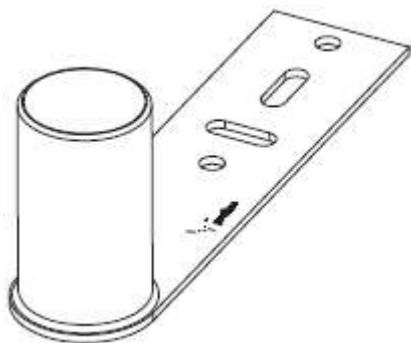

Utåtgående fönsterdörr
Sidostycke

Genomgående mittpost 98mm
Fasta fönster

Kopplingsregel
Används för att sammanfoga
fönster/dörr
Art. Nr 76604

Kopplingsregel används för att sammanfoga exempelvis en fönsterdörr med ett öppningsbart eller fast fönster. Gör att man slipper regla och klä med foder. Kopplingsregeln ska drevas med 20-35mm svällband med självhäftande tejp. Svällband ska appliceras på båda sidorna. Svällband ingår ej vid köp av regeln utan köpes löst i vår e-shop.
Den grövre delen ska vara utåt och den släta sidan inåt.

90 graders koppling

Komplett med adapter båda sidor
Art Nr. 8355 + 2st 76821

45 graders koppling

Komplett med adapter båda sidor.
Art Nr. 8365 + 2st 76821

Ställbar koppling med kraftig förstärkning

Kan ställas i valfri vinkel.

Komplett med adapter båda sidor.

Markfäste går att beställa (ingår ej)

Art Nr. S081

Isolerpaket (ingår ej)

Art nr. I042