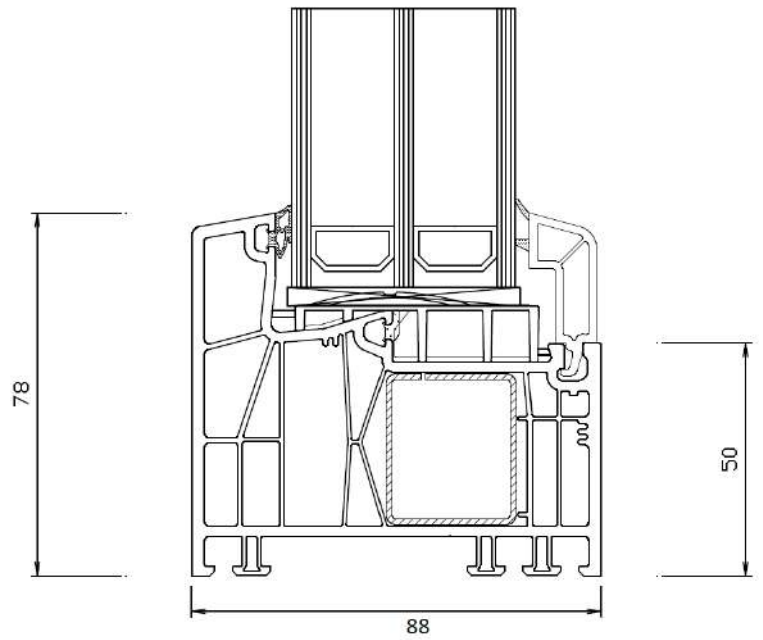

Öppningsbart Dreh-Kipp & Inåtgående Fönsterdörr

3-glas 48mm glaskassett
TMP4/18Ar/Float4/18Ar/TMP4
Varmkantslist

Post mellan fönsterbågar
Fast mittpost

Post mellan fönsterbågar
Medföljande mittpost

Utåtgående fönsterdörr med låg tröskel
(standard-tröskel är samma profil som sidostycke)

Utåtgående fönsterdörr
Sidostycke

Genomgående mittpost 98mm
Fasta fönster

Kopplingsregel
Används för att sammanfoga
fönster/dörr
Art. Nr 76604

Kopplingsregel används för att sammanfoga exempelvis en fönsterdörr med ett öppningsbart eller fast fönster. Gör att man slipper regla och klä med foder. Kopplingsregeln ska drevas med 20-35mm svällband med självhäftande tejp. Svällband ska appliceras på båda sidorna. Svällband ingår ej vid köp av regeln utan köpes löst i vår e-shop.
Den grövre delen ska vara utåt och den släta sidan inåt.

90 graders koppling

Komplett med adapter båda sidor
Art Nr. 8355 + 2st 76821

45 graders koppling

Komplett med adapter båda sidor.
Art Nr. 8365 + 2st 76821

Ställbar koppling med kraftig förstärkning

Kan ställas i valfri vinkel.