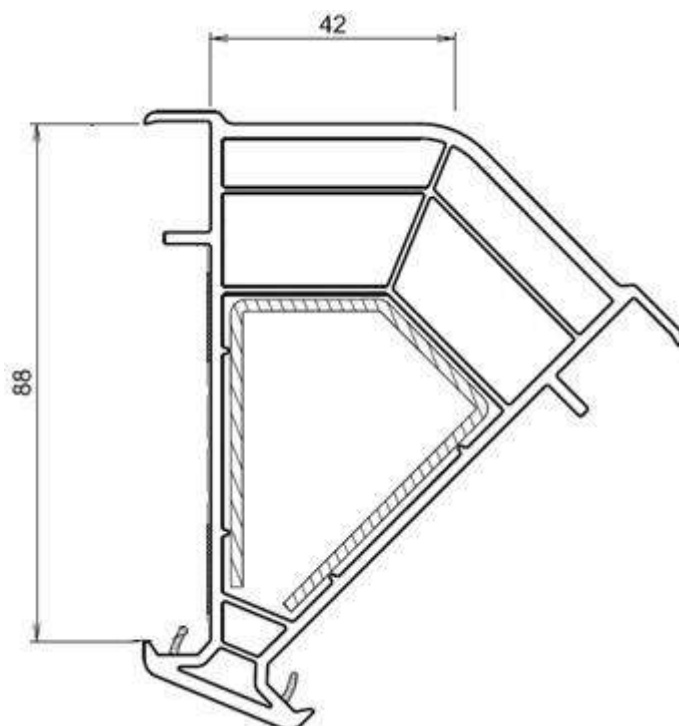

Öppningsbart Dreh-Kipp & Inåtgående Fönsterdörr

3-glas 48mm glaskassett
TMP4/18Ar/Float4/18Ar/TMP4
Varmkantslist

Post mellan fönsterbågar
Fast mittpost

Post mellan fönsterbågar
Medföljande mittpost

Utåtgående fönsterdörr med låg tröskel
(standard-tröskel är samma profil som sidostycke)

Utåtgående fönsterdörr
Sidostycke

Genomgående mittpost 98mm
Fasta fönster

Kopplingsregel
Används för att sammanfoga
fönster/dörr
Art. Nr 76604

Kopplingsregel används för att sammanfoga exempelvis en fönsterdörr med ett öppningsbart eller fast fönster. Gör att man slipper regla och klä med foder. Kopplingsregeln ska drevas med 20-35mm svällband med självhäftande tejp. Svällband ska appliceras på båda sidorna. Svällband ingår ej vid köp av regeln utan köpes löst i vår e-shop.
Den grövre delen ska vara utåt och den släta sidan inåt.

90 graders koppling

Komplett med adapter båda sidor
Art Nr. 8355 + 2st 76821

45 graders koppling

Komplett med adapter båda sidor.
Art Nr. 8365 + 2st 76821

Ställbar koppling med kraftig förstärkning

Kan ställas i valfri vinkel.