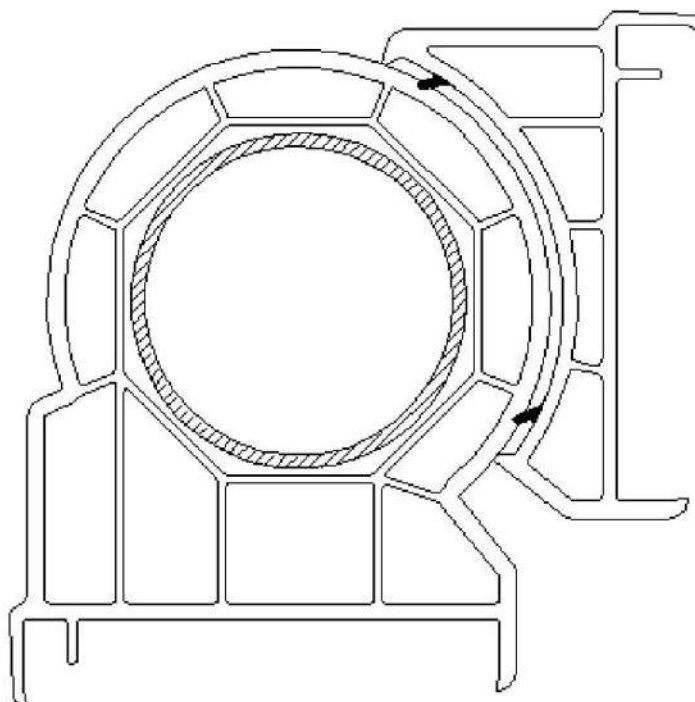

Ställbar koppling med kraftig förstärkning

Kan ställas i valfri vinkel.

Komplett med adapter båda sidor.

Markfäste går att beställa (ingår ej)

Art Nr. S081