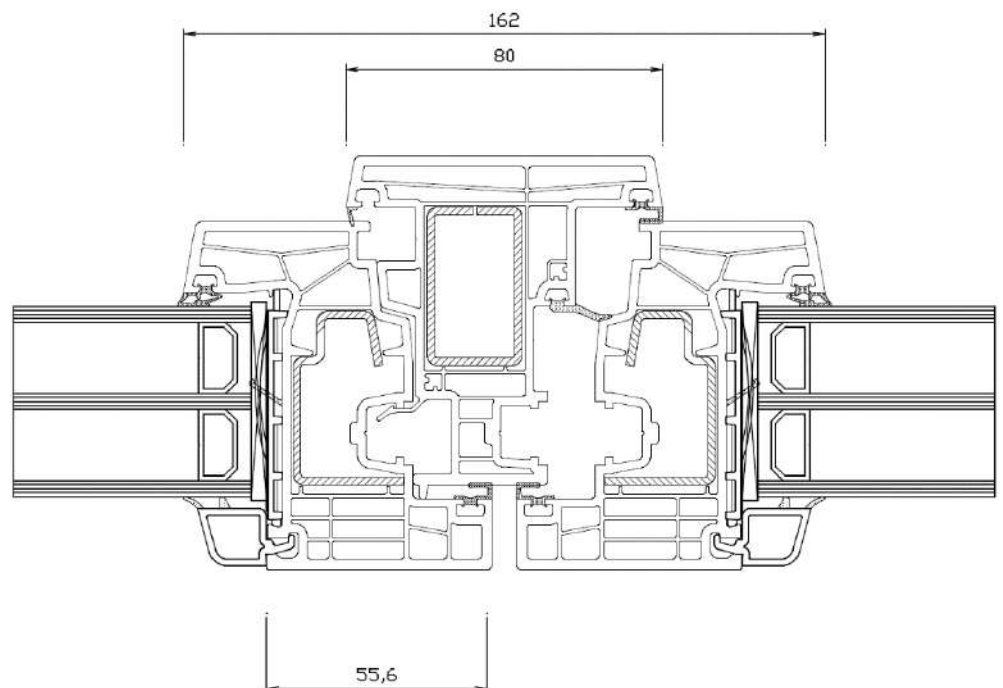

Öppningsbart Dreh-Kipp & Inåtgående Fönsterdörr

3-glas 48mm glaskassett
TMP4/18Ar/Float4/18Ar/TMP4
Varmkantslist

Post mellan fönsterbågar
Fast mittpost

Post mellan fönsterbågar
Medföljande mittpost

Utåtgående fönsterdörr med låg tröskel
(standard-tröskel är samma profil som sidostycke)

Utåtgående fönsterdörr
Sidostycke

Genomgående mittpost 98mm
Fasta fönster

Kopplingsregel
Används för att sammanfoga
fönster/dörr
Art. Nr 76604

Kopplingsregel används för att sammanfoga exempelvis en fönsterdörr med ett öppningsbart eller fast fönster. Gör att man slipper regla och klä med foder. Kopplingsregeln ska drevas med 20-35mm svällband med självhäftande tejp. Svällband ska appliceras på båda sidorna. Svällband ingår ej vid köp av regeln utan köpes löst i vår e-shop.
Den grövre delen ska vara utåt och den släta sidan inåt.

90 graders koppling

Komplett med adapter båda sidor
Art Nr. 8355 + 2st 76821

45 graders koppling

Komplett med adapter båda sidor.
Art Nr. 8365 + 2st 76821

Ställbar koppling med kraftig förstärkning

Kan ställas i valfri vinkel.