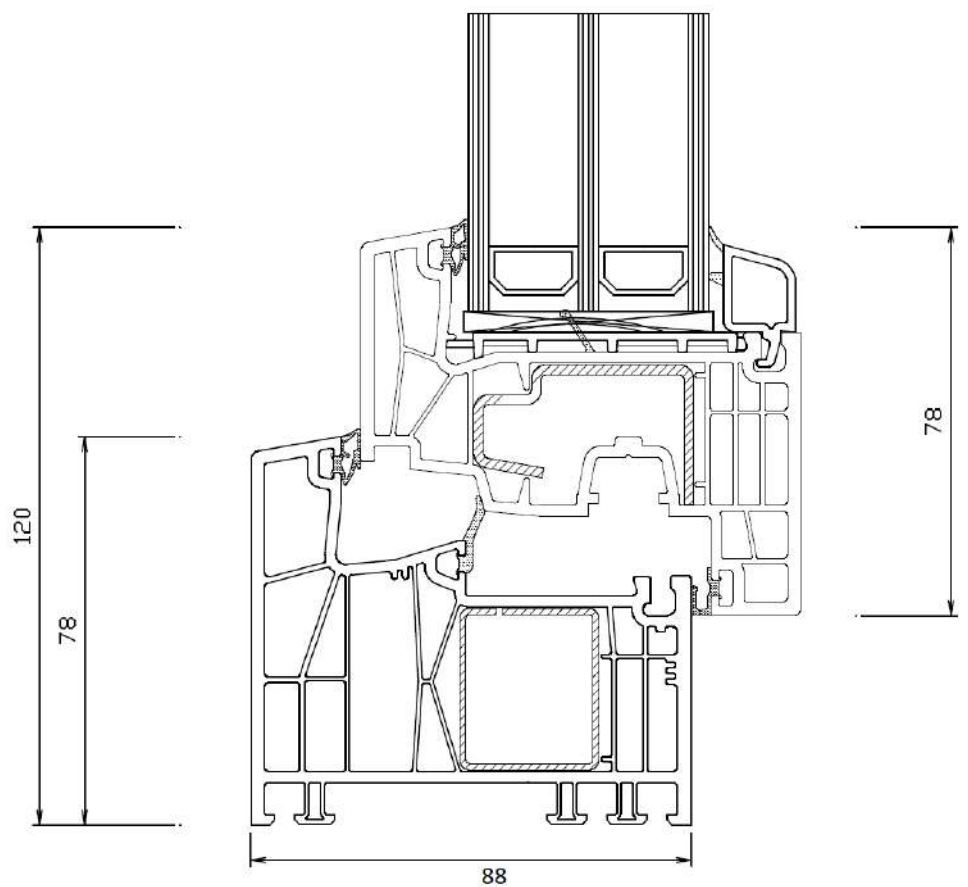

Öppningsbart Dreh-Kipp & Inåtgående Fönsterdörr

3-glas 48mm glaskassett
TMP4/18Ar/Float4/18Ar/TMP4
Varmkantslist

Post mellan fönsterbågar
Fast mittpost

Post mellan fönsterbågar
Medföljande mittpost

Utåtgående fönsterdörr med låg tröskel
(standard-tröskel är samma profil som sidostycke)

Utåtgående fönsterdörr
Sidostycke

Genomgående mittpost 98mm
Fasta fönster

Kopplingsregel
Används för att sammanfoga
fönster/dörr
Art. Nr 76604

Kopplingsregel används för att sammanfoga exempelvis en fönsterdörr med ett öppningsbart eller fast fönster. Gör att man slipper regla och klä med foder. Kopplingsregeln ska drevas med 20-35mm svällband med självhäftande tejp. Svällband ska appliceras på båda sidorna. Svällband ingår ej vid köp av regeln utan köpes löst i vår e-shop.
Den grövre delen ska vara utåt och den släta sidan inåt.

90 graders koppling

Komplett med adapter båda sidor
Art Nr. 8355 + 2st 76821

45 graders koppling

Komplett med adapter båda sidor.
Art Nr. 8365 + 2st 76821

Ställbar koppling med kraftig förstärkning

Kan ställas i valfri vinkel.