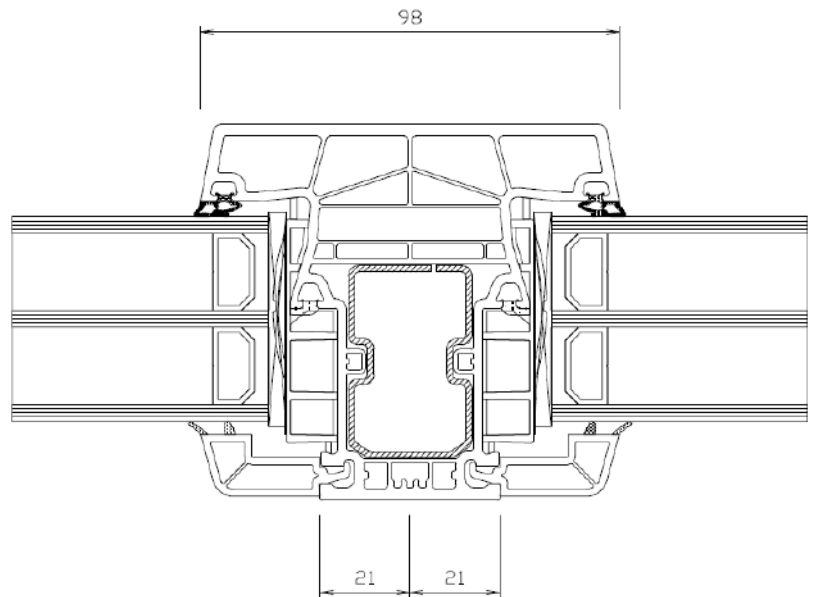

Öppningsbart Dreh-Kipp & Inåtgående Fönsterdörr

3-glas 48mm glaskassett
TMP4/18Ar/Float4/18Ar/TMP4
Varmkantslist

Post mellan fönsterbågar
Fast mittpost

Post mellan fönsterbågar
Medföljande mittpost

Utåtgående fönsterdörr med låg tröskel
(standard-tröskel är samma profil som sidostycke)

Utåtgående fönsterdörr
Sidostycke

Genomgående mittpost 98mm
Fasta fönster

Kopplingsregel
Används för att sammanfoga
fönster/dörr
Art. Nr 76604

Kopplingsregel används för att sammanfoga exempelvis en fönsterdörr med ett öppningsbart eller fast fönster. Gör att man slipper regla och klä med foder. Kopplingsregeln ska drevas med 20-35mm svällband med självhäftande tejp. Svällband ska appliceras på båda sidorna. Svällband ingår ej vid köp av regeln utan köpes löst i vår e-shop.
Den grövre delen ska vara utåt och den släta sidan inåt.

90 graders koppling

Komplett med adapter båda sidor
Art Nr. 8355 + 2st 76821

45 graders koppling

Komplett med adapter båda sidor.
Art Nr. 8365 + 2st 76821

Ställbar koppling med kraftig förstärkning

Kan ställas i valfri vinkel.