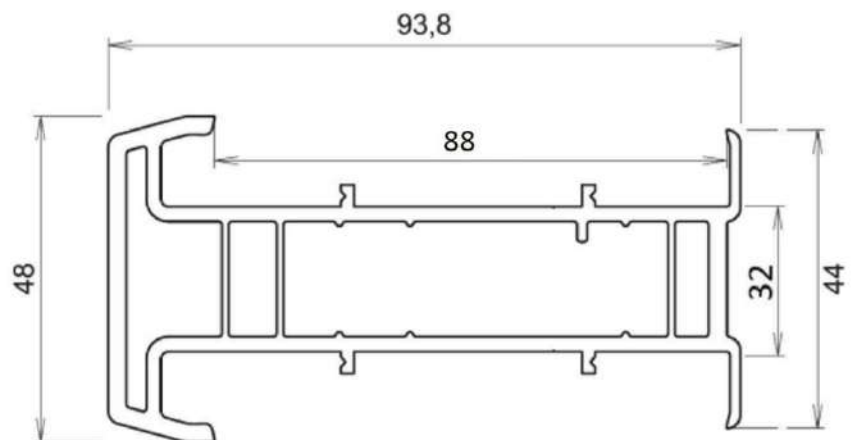

Öppningsbart Dreh-Kipp & Inåtgående Fönsterdörr

3-glas 48mm glaskassett
TMP4/18Ar/Float4/18Ar/TMP4
Varmkantslist

Post mellan fönsterbågar
Fast mittpost

Post mellan fönsterbågar
Medföljande mittpost

Utåtgående fönsterdörr med låg tröskel
(standard-tröskel är samma profil som sidostycke)

Utåtgående fönsterdörr
Sidostycke

Genomgående mittpost 98mm
Fasta fönster

Kopplingsregel
Används för att sammanfoga
fönster/dörr
Art. Nr 76604

Kopplingsregel används för att sammanfoga exempelvis en fönsterdörr med ett öppningsbart eller fast fönster. Gör att man slipper regla och klä med foder. Kopplingsregeln ska drevas med 20-35mm svällband med självhäftande tejp. Svällband ska appliceras på båda sidorna. Svällband ingår ej vid köp av regeln utan köpes löst i vår e-shop.
Den grövre delen ska vara utåt och den släta sidan inåt.

90 graders koppling

Komplett med adapter båda sidor
Art Nr. 8355 + 2st 76821

45 graders koppling

Komplett med adapter båda sidor.
Art Nr. 8365 + 2st 76821

Ställbar koppling med kraftig förstärkning

Kan ställas i valfri vinkel.